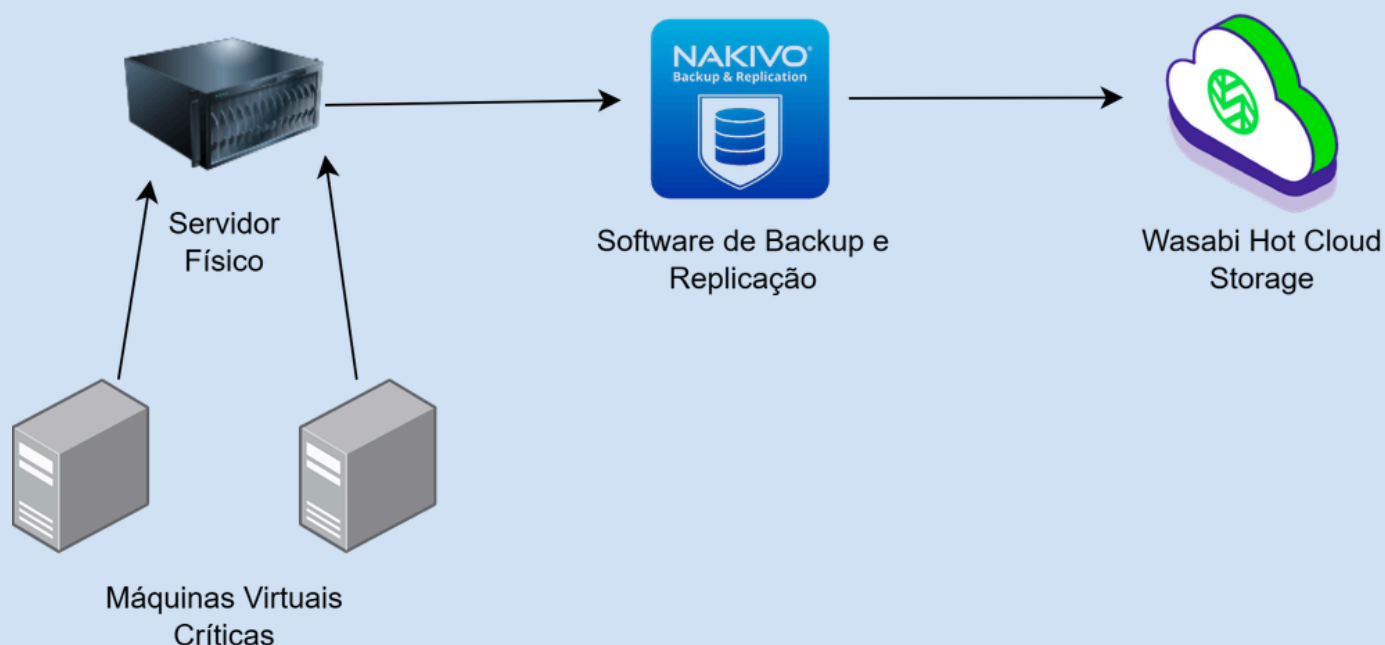

Foi realizada a integração com o NAKIVO Backup & Replication que permitiu automatizar o envio dos backups para a Wasabi através da funcionalidade Backup Copy, garantindo que as máquinas virtuais prioritárias fossem replicadas para a cloud de forma programada.

Entre as principais vantagens obtidas na utilização da Wasabi destacam-se a elevada disponibilidade do serviço, a escalabilidade praticamente ilimitada da capacidade de armazenamento, a rapidez nas operações de leitura e escrita proporcionada pelo modelo Hot Cloud Storage e o suporte a funcionalidades como a imutabilidade de objetos, que reforça a proteção dos dados contra alterações ou eliminações maliciosas.

Durante a implementação foram igualmente realizados testes de recuperação utilizando os dados armazenados na Wasabi, validando assim a integridade das cópias e demonstrando a capacidade da solução para suportar processos de recuperação em caso de necessidade.

© Copyright 2026 DSSI, todos os direitos reservados

Zoom Business Park
Edifício E, Piso 1, Escritório 3
Estrada de Paço de Arcos
2735-307, Agualva-Cacém

(+351) 218 051 560

comercial@dssi.pt