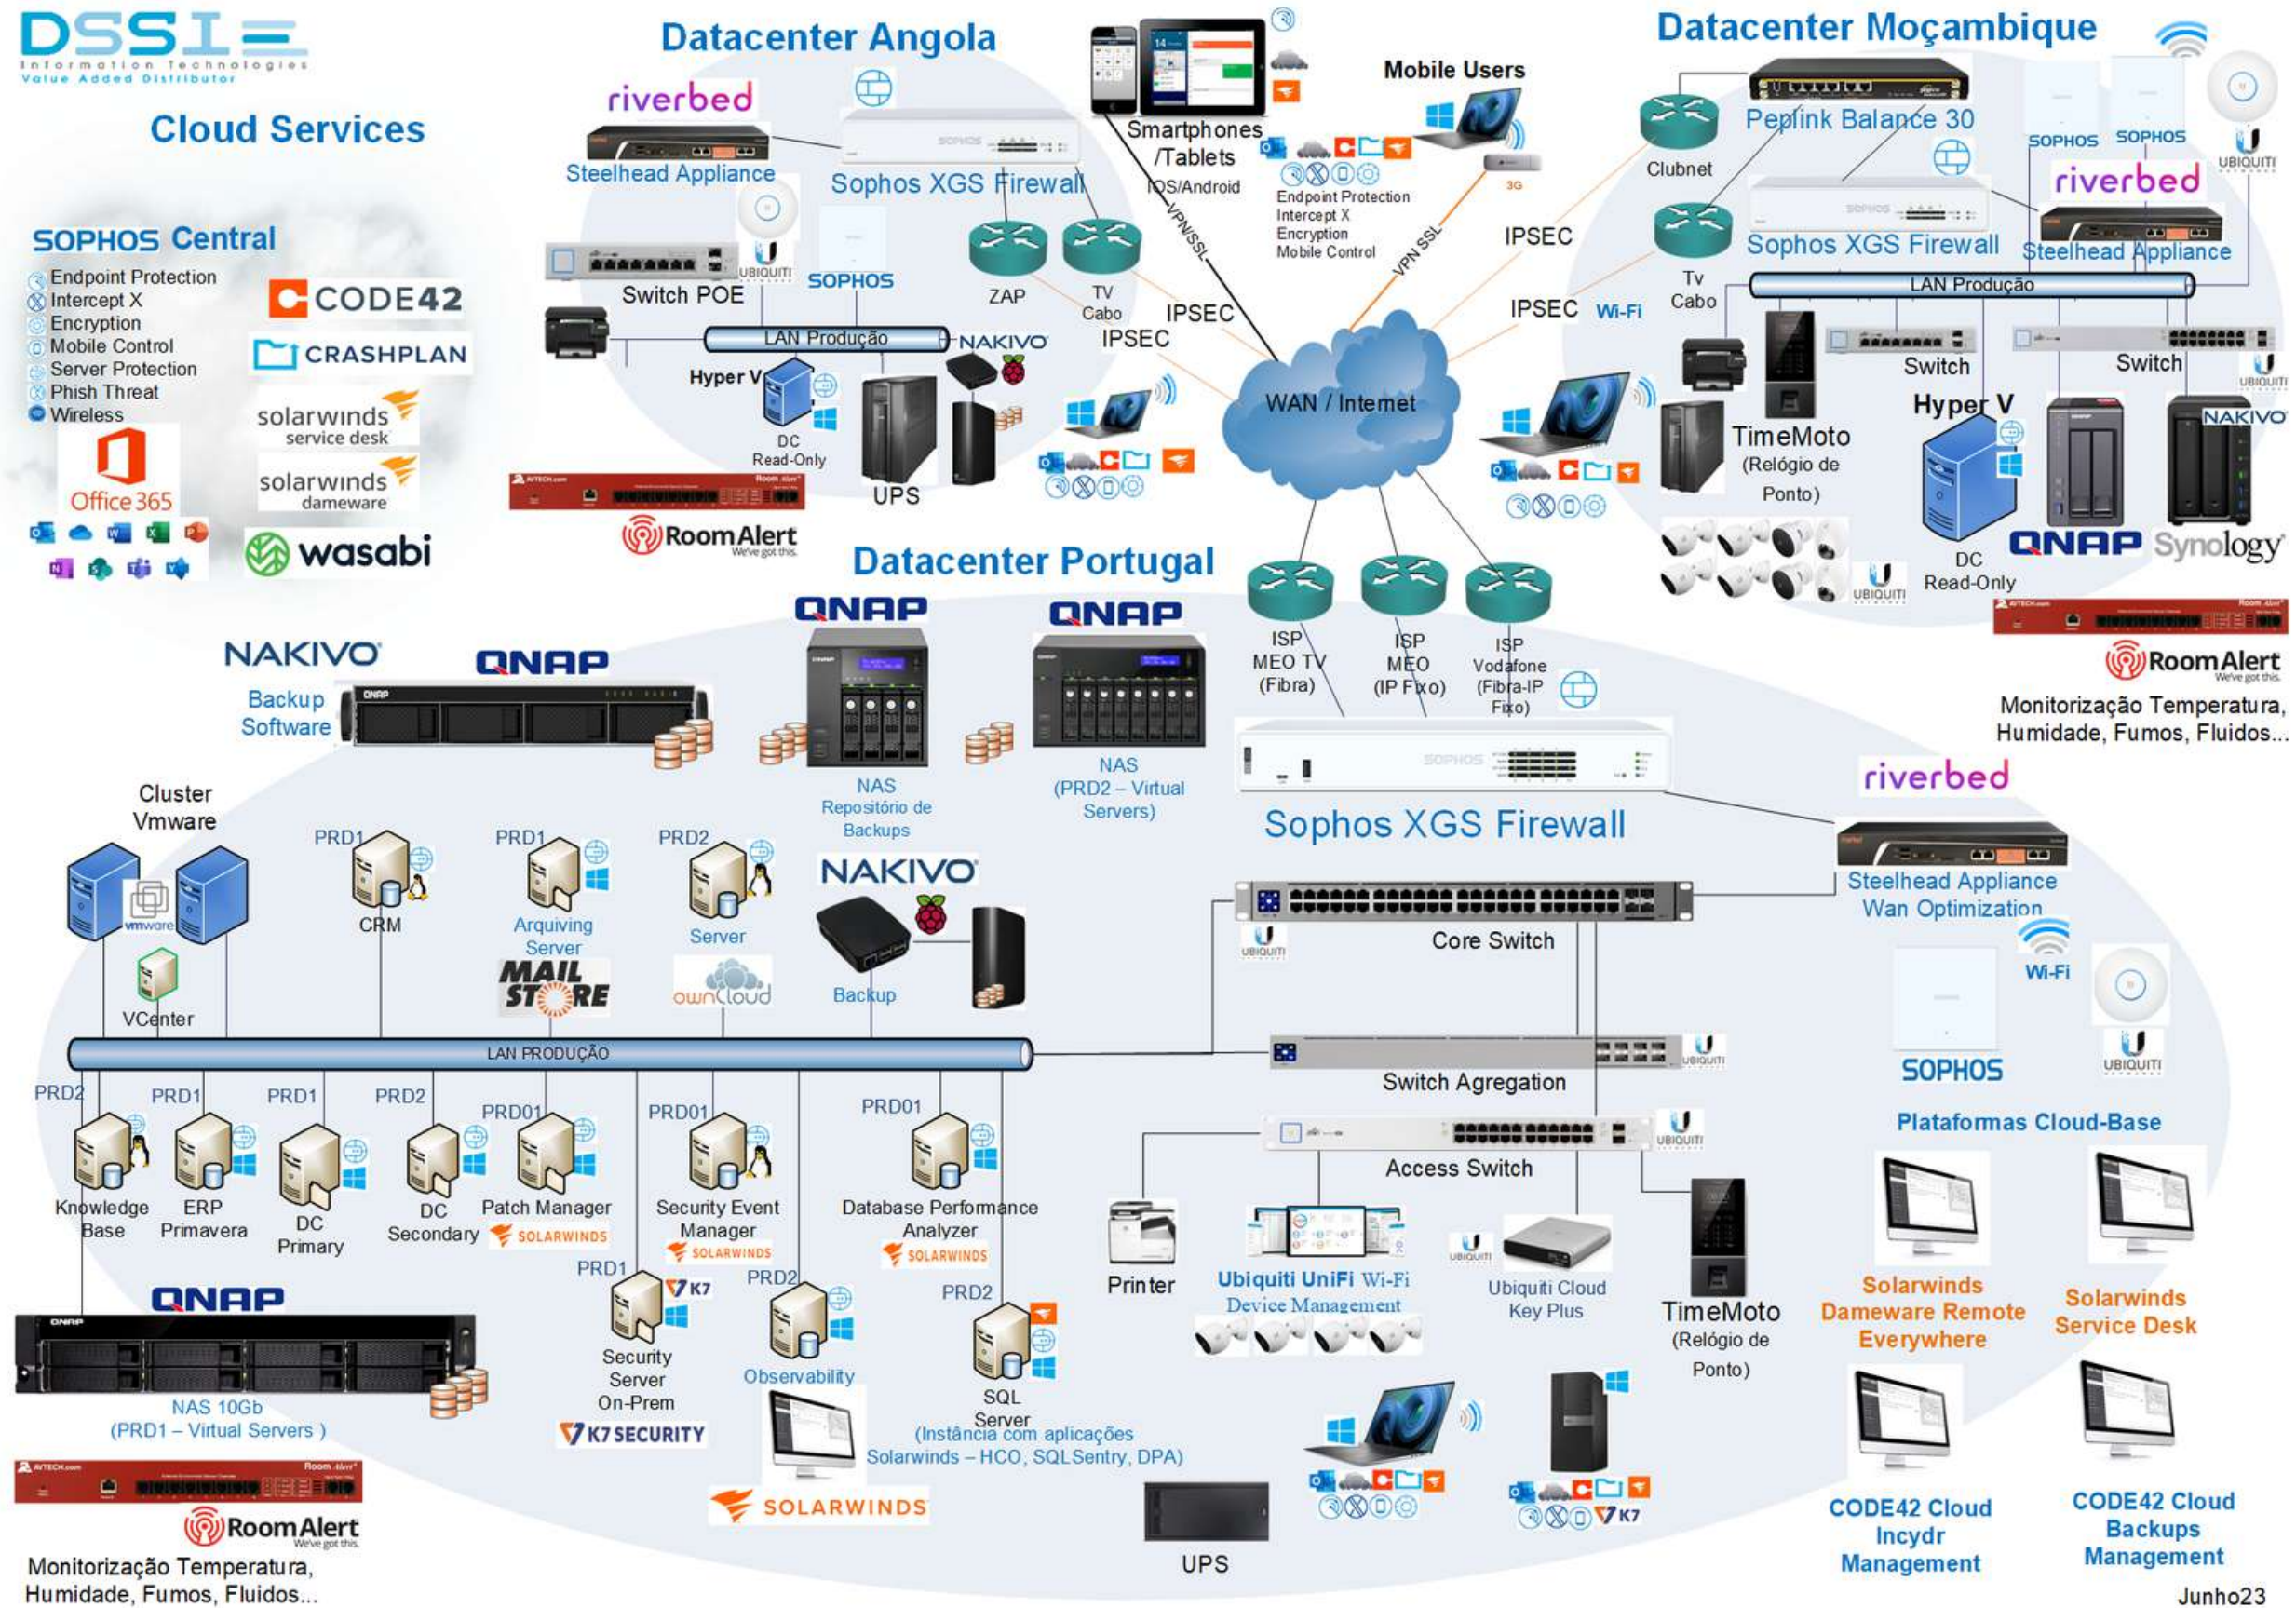

SECURITY &
MOBILITY

CLOUD

INFRA-STRUCTURE

Junho23

TALK WITH US

ADDRESS

Zoom Business Park
Edifício E, Piso 1, Escritório 3
Estrada de Paço de Arcos 2735-307
Aigualva-Cacém

TELEPHONE