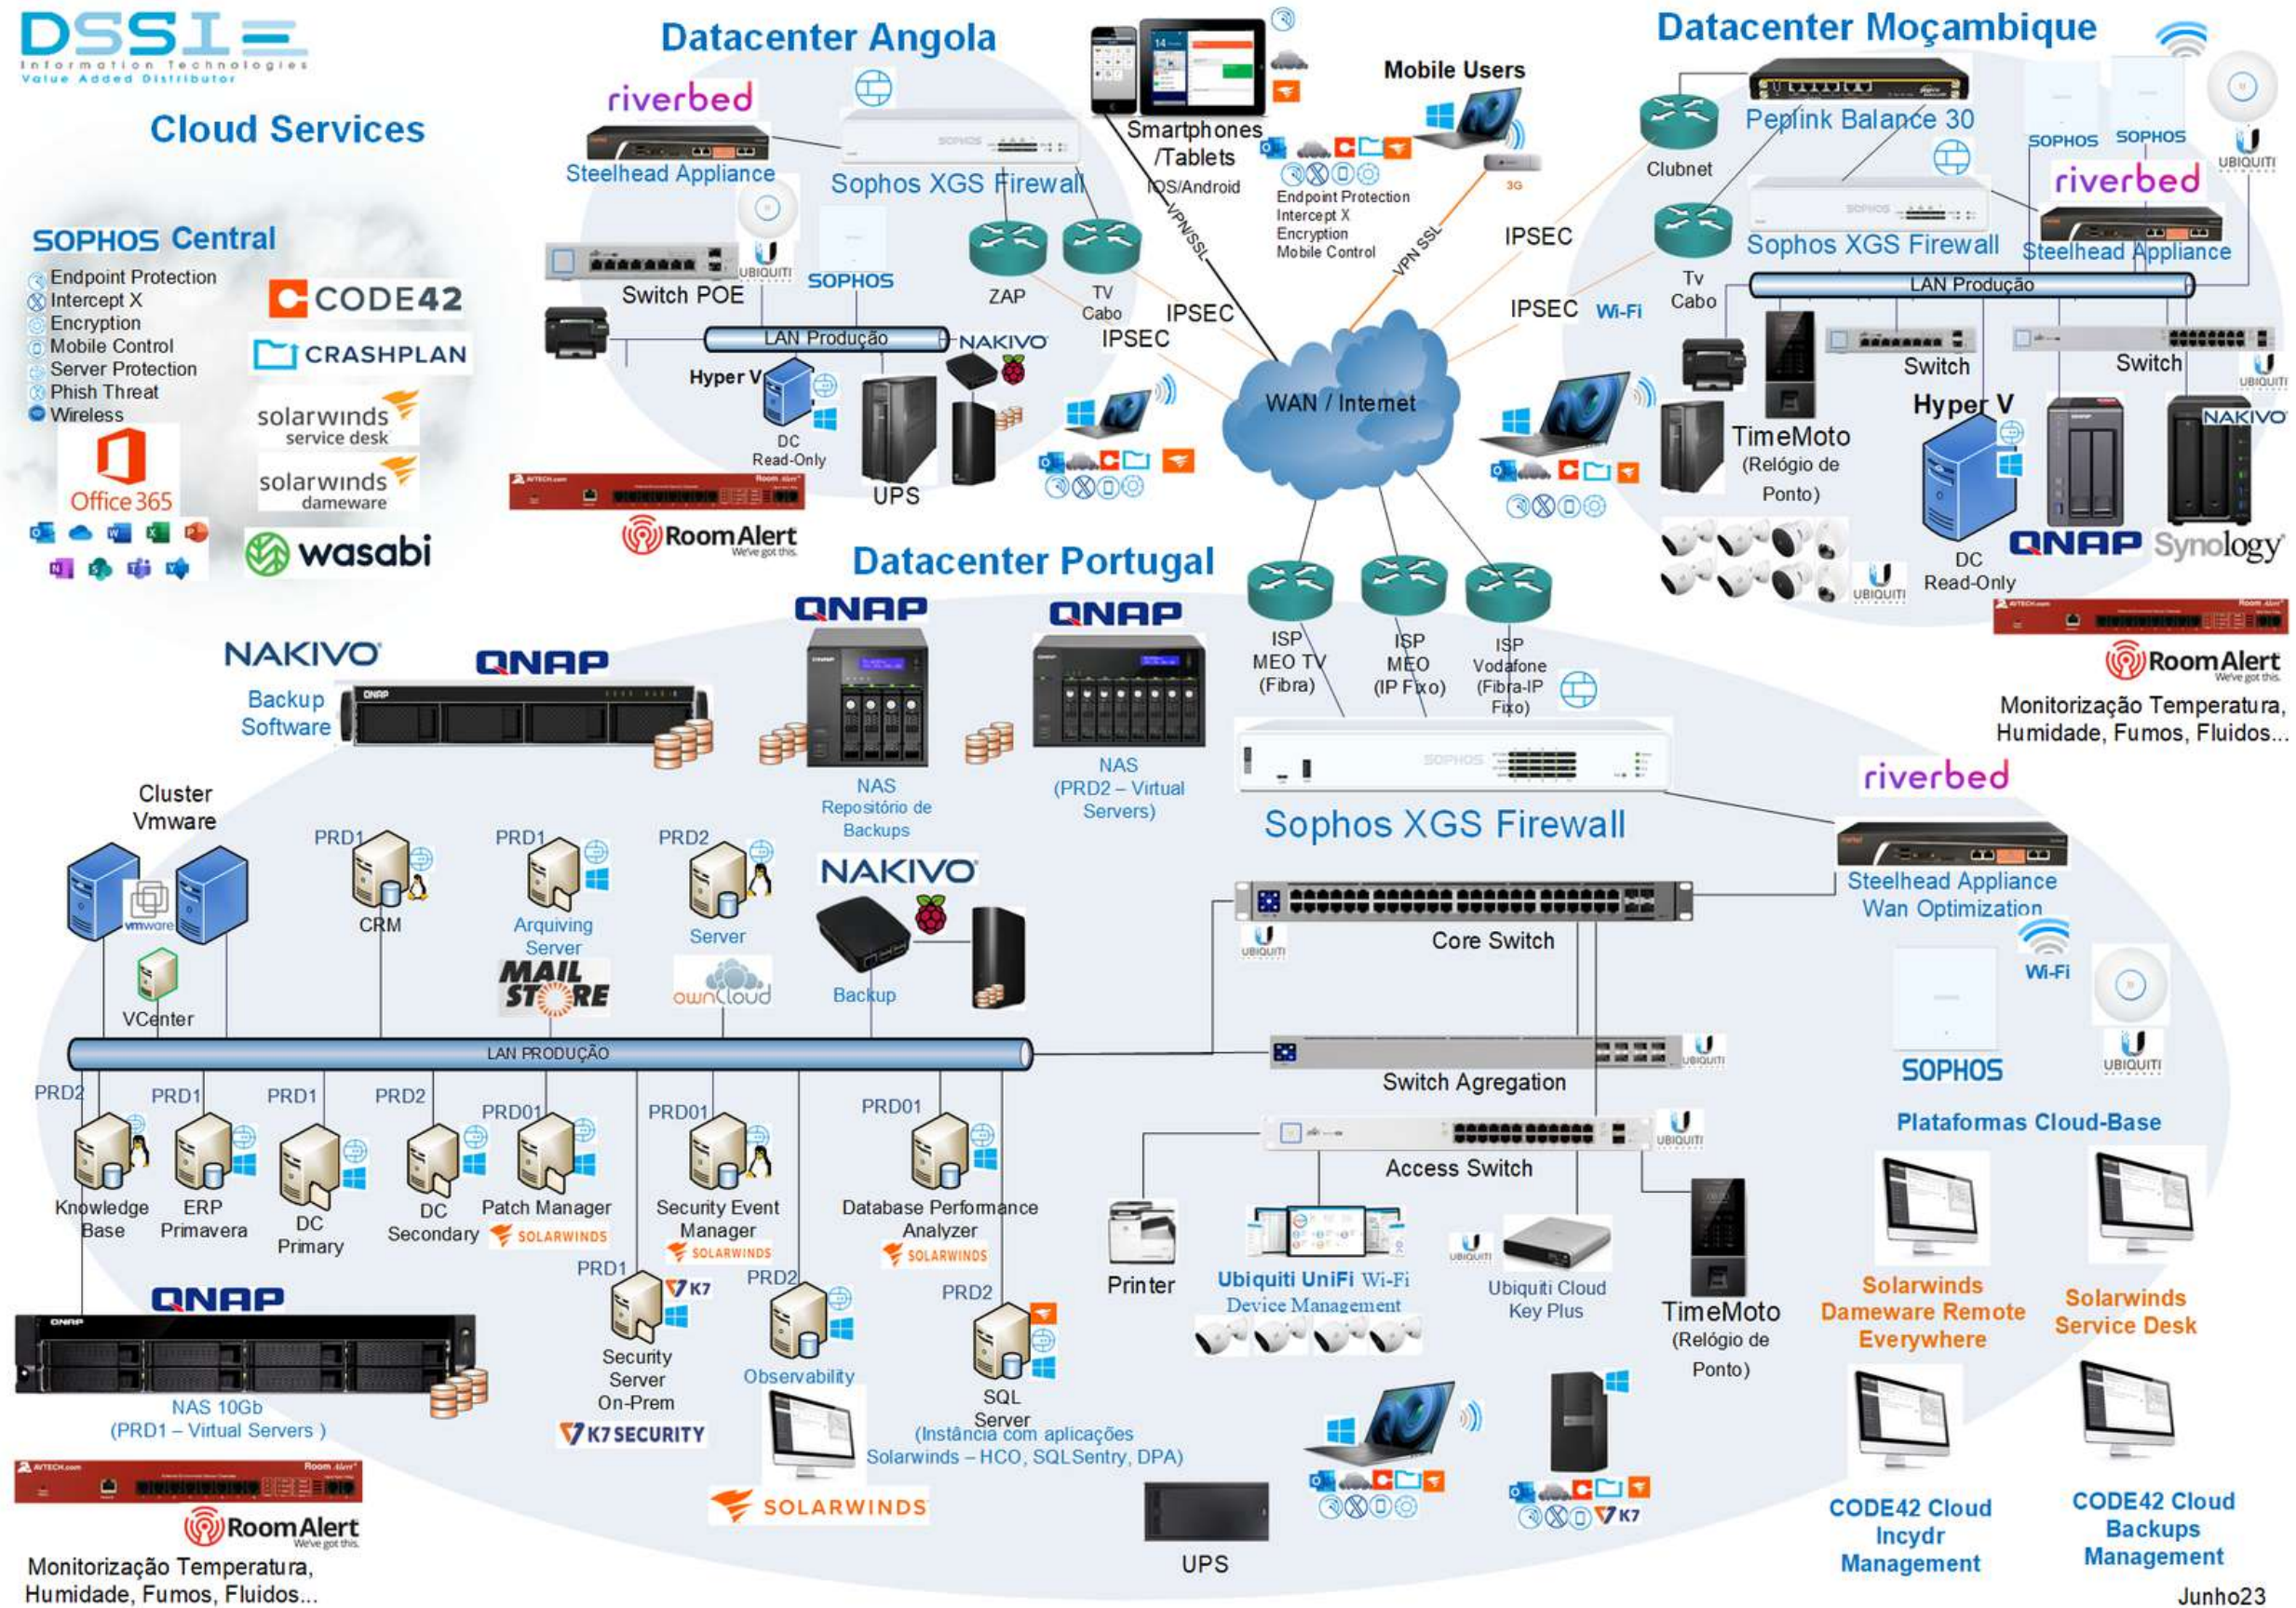

riverbed[®]

SEGURANÇA E
MOBILIDADE

CLOUD

INFRAESTRUTURA

Junho23

FALE CONNOSCO

MORADA

Zoom Business Park
Edifício E, Piso 1, Escritório 3
Estrada de Paço de Arcos 2735-307
Aigualva-Cacém