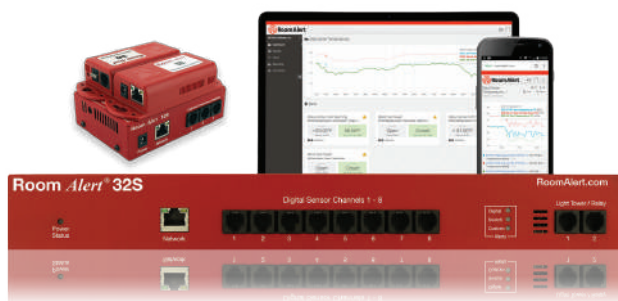

Room Alert é uma plataforma segura, premiada e concebida para estar pronta para proteger as suas instalações em minutos após a instalação. Os nossos inúmeros recursos online, especialistas em produtos e equipa de apoio estão aqui para o ajudar em quaisquer necessidades de monitorização que possa ter.