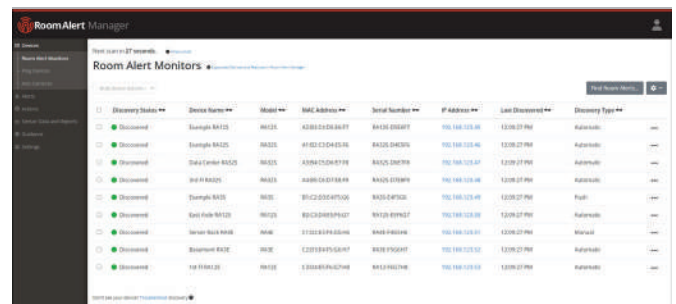

Gerir Dispositivos através de Múltiplos Locais

O Room Alert Manager é a escolha ideal para utilizadores em indústrias que requerem soluções locais de gestão de software. Os utilizadores podem monitorizar e gerir instalações de Room Alert em múltiplos locais com uma plataforma central, ou combinar o Room Alert Manager com o nosso painel de controlo online Room Alert Account para uma cobertura de monitorização ambiental das instalações.

Rob D., Sr Network Administrator

Criar Alertas Personalizados

Ver o estado do Sensor & Monitor Status no Ecrã

Gerir Alertas, Relatórios, Dados Históricos e Mais

Monitores de Room Alert Múltiplas de Fácil Implantação e Gestão