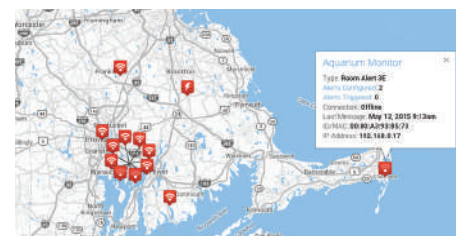

Conta de Room Alert com Monitor360

Conta Room Alert...

Percepção das Instalações Como Nunca Antes

O Room Alert leva a monitorização ambiental a novos níveis com tecnologia patenteada Monitor360 disponível apenas no nosso painel de controlo online Room Alert Account. Outros monitores pode dizer-lhe o que está a acontecer... O Room Alert Account e o Monitor360 ajudam a dizer-lhe porquê.

Aproveite os Sensores e Alertas Virtuais

A tecnologia Monitor360 permite aos utilizadores de Room Alert criar sensores e alertas virtuais usando monitores e sensores existentes em múltiplas combinações para lhe fornecer alertas personalizados através de múltiplos sensores, monitores, e mesmo locais.

Tomar medidas imediatas para prevenir o tempo de

paragem O painel de controlo online da Conta Room Alert, disponível para todos os utilizadores, é acessível a partir de qualquer parte do mundo e fornece-lhe uma visão sem paralelo das condições das suas instalações para o manter protegido. Receba alertas imediatos através de todos os métodos modernos, incluindo SMS nativos, e é acessível a partir do seu dispositivo móvel favorito.