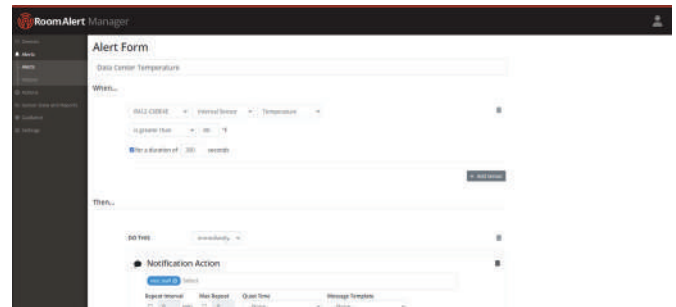

Software Rico em Funcionalidades

O Room Alert Manager oferece uma grande variedade de opções para os utilizadores do Room Alert, incluindo:

- Interface de fácil utilização
- Alertas de limiares múltiplos
- Durações de alerta personalizadas
- Atualizações de firmware em toda a rede
- Agrupamentos de hardware para facilitar a gestão
- Hierarquias de utilizadores, programação, cartografia
- Ações de encerramento do servidor
- E muito mais!

Gerir Dispositivos através de Múltiplos Locais

O Room Alert Manager é a escolha ideal para utilizadores em indústrias que requerem soluções locais de gestão de software. Os utilizadores podem monitorizar e gerir instalações de Room Alert em múltiplos locais com uma plataforma central, ou combinar o Room Alert Manager com o nosso painel de controlo online Room Alert Account para uma cobertura de monitorização ambiental das instalações.

"Nas primeiras duas semanas após a instalação do nosso primeiro Room Alert, pudemos identificar e subsequentemente substituir uma unidade de A/C avariada antes do equipamento de rede sobreaquecer e falhar; tudo graças a notificações automatizadas por e-mail. Com tantos dispositivos fiáveis e robustos como estes têm sido, planeamos implementar muitos mais em toda a instalação!"

Rob D., Sr Network Administrator

Criar Alertas Personalizados