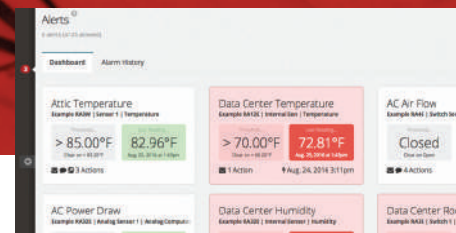

Conta de Room Alert com Monitor360

Conta Room Alert...

Percepção das Instalações Como Nunca Antes

O Room Alert leva a monitorização ambiental a novos níveis com tecnologia patenteada Monitor360 disponível apenas no nosso painel de controlo online Room Alert Account. Outros monitores pode dizer-lhe o que está a acontecer... O Room Alert Account e o Monitor360 ajudam a dizer-lhe porquê.

Aproveite os Sensores e Alertas Virtuais

A tecnologia Monitor360 permite aos utilizadores de Room Alert criar sensores e alertas virtuais usando monitores e sensores existentes em múltiplas combinações para lhe fornecer alertas personalizados através de múltiplos sensores, monitores, e mesmo locais.

Tomar medidas imediatas para prevenir o tempo de

paragem O painel de controlo online da Conta Room Alert, disponível para todos os utilizadores, é acessível a partir de qualquer parte do mundo e fornece-lhe uma visão sem paralelo das condições das suas instalações para o manter protegido. Receba alertas imediatos através de todos os métodos modernos, incluindo SMS nativos, e é acessível a partir do seu dispositivo móvel favorito.