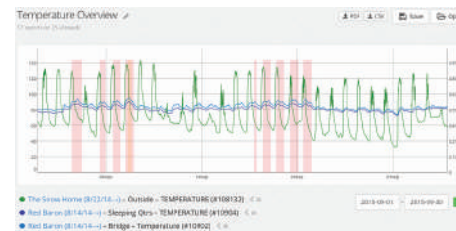

Conta de Room Alert com Monitor360

Conta Room Alert...

Percepção das Instalações Como Nunca Antes

O Room Alert leva a monitorização ambiental a novos níveis com tecnologia patenteada Monitor360 disponível apenas no nosso painel de controlo online Room Alert Account. Outros monitores pode dizer-lhe o que está a acontecer... O Room Alert Account e o Monitor360 ajudam a dizer-lhe porquê.

Aproveite os Sensores e Alertas Virtuais

A tecnologia Monitor360 permite aos utilizadores de Room Alert criar sensores e alertas virtuais usando monitores e sensores existentes em múltiplas combinações para lhe fornecer alertas personalizados através de múltiplos sensores, monitores, e mesmo locais.

Tomar medidas imediatas para prevenir o tempo de

paragem O painel de controlo online da Conta Room Alert, disponível para todos os utilizadores, é acessível a partir de qualquer parte do mundo e fornece-lhe uma visão sem paralelo das condições das suas instalações para o manter protegido. Receba alertas imediatos através de todos os métodos modernos, incluindo SMS nativos, e é acessível a partir do seu dispositivo móvel favorito.