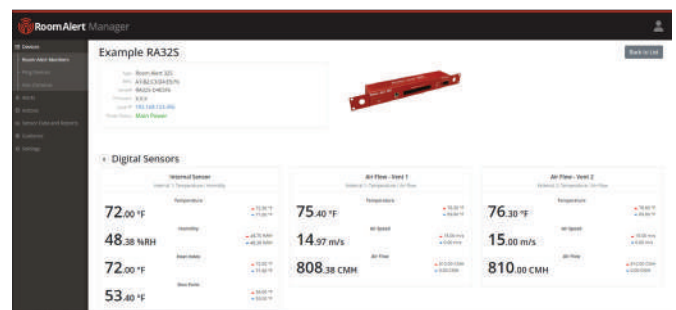

Ver o estado do Sensor & Monitor Status no Ecrã